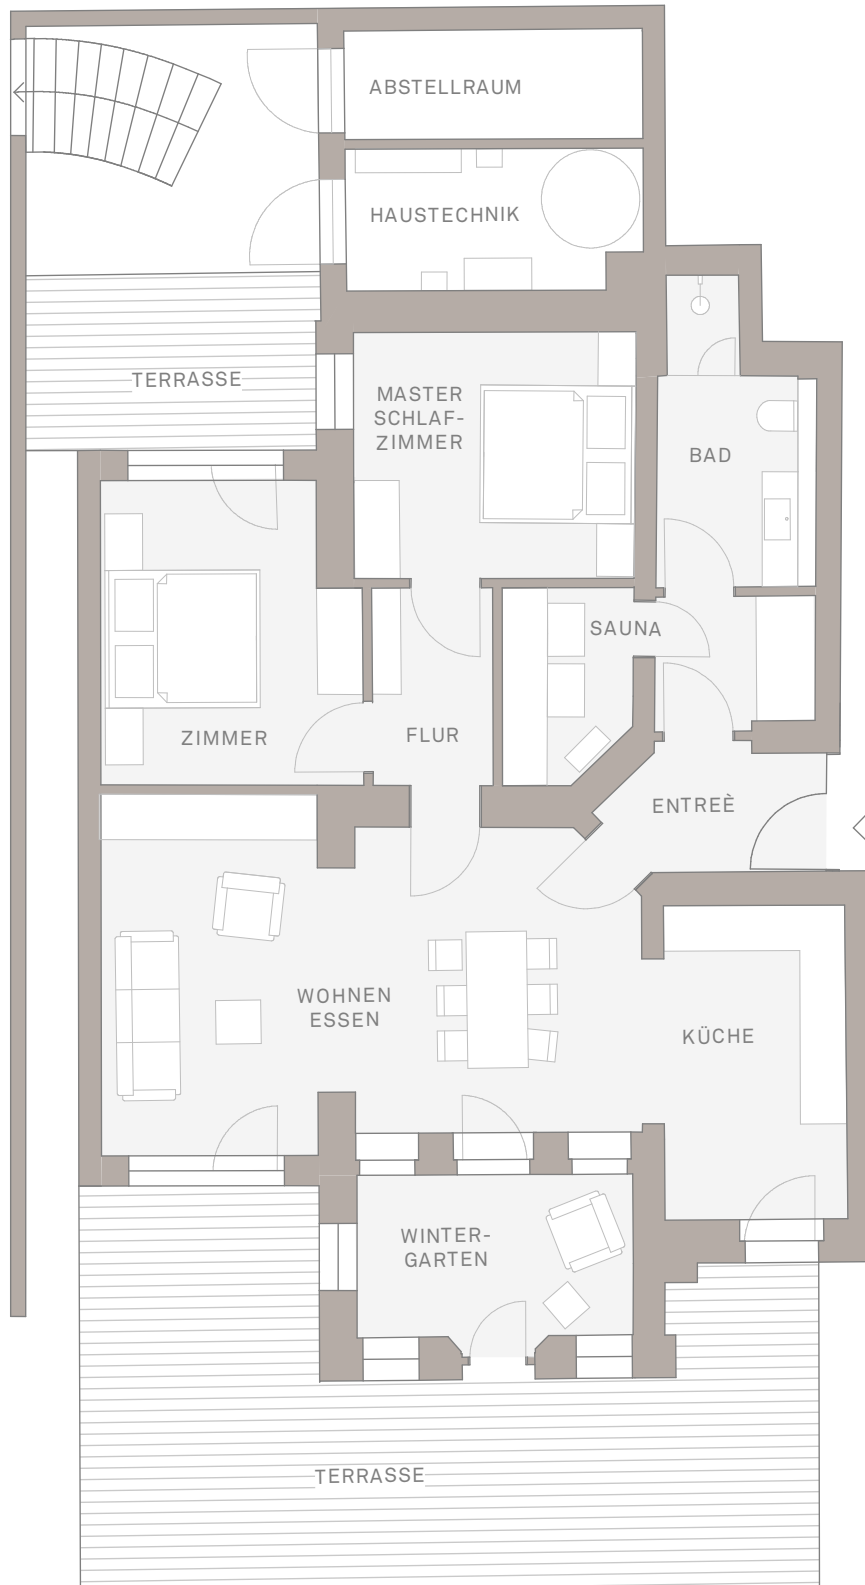

VILLA SEEBLICK

WOHNUNG 01

ERDGESCHOSS
Fläche ca. 118,5 qm

3 ZIMMER APARTEMENT MIT SAUNA,
GARTEN & 2 TERRASSEN

VILLA SEEBLICK
Strandpromenade 26 | 17424 Ostseebad Bansin | Germany

Dieser Grundriss ist nicht maßstäblich und dient der Veranschaulichung der räumlichen Konfiguration des Appartements. Die Ausstattung des Appartements ist exemplarisch. Maße und Dimensionen im realen Objekt können vom Plan abweichen.