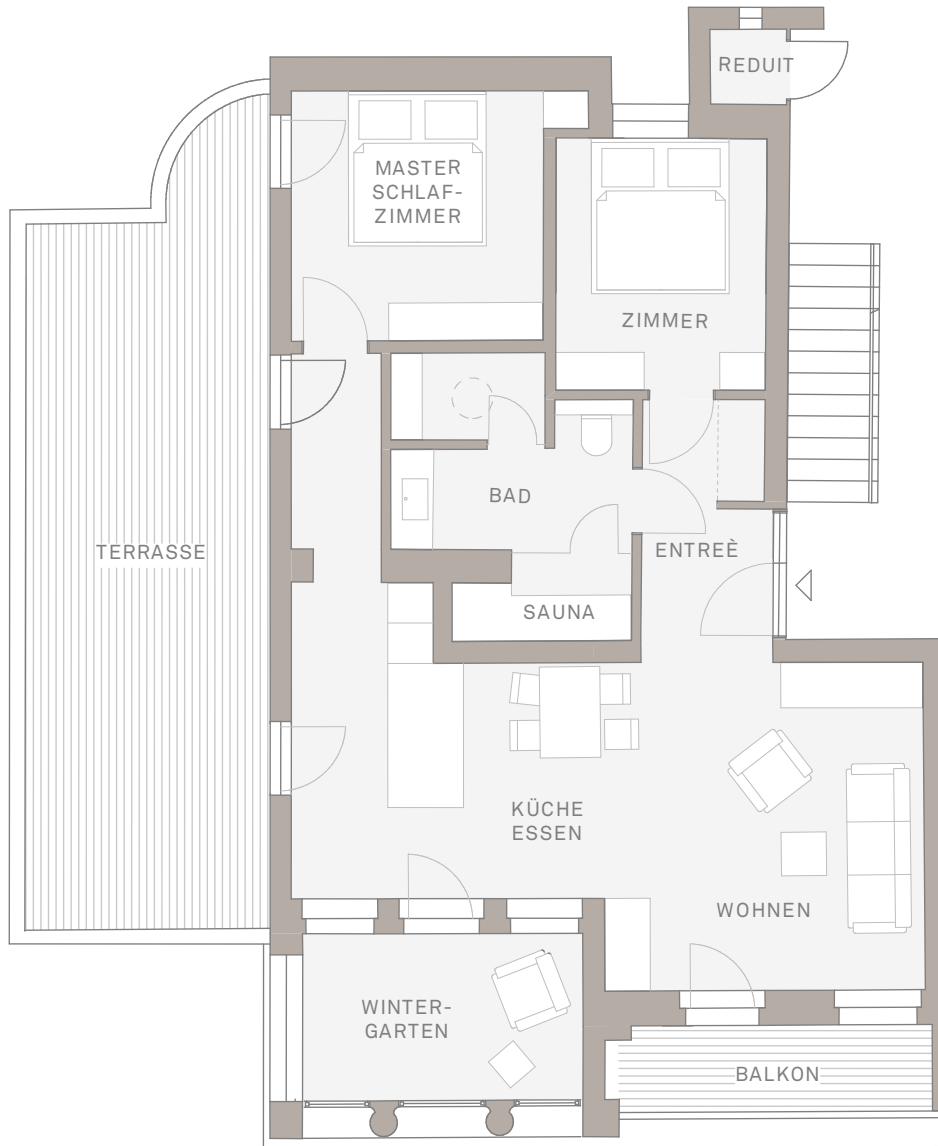

VILLA SEEBLICK

Strandpromenade

WOHNUNG 03

1. OBERGESCHOSS
Fläche ca. 97,4 qm

3 ZIMMER APARTEMENT MIT SAUNA,
DAMPFDUSCHE & TERRASSE

VILLA SEEBLICK
Strandpromenade 26 | 17424 Ostseebad Bansin | Germany

Dieser Grundriss ist nicht maßstäblich und dient der Veranschaulichung der räumlichen Konfiguration des Appartements. Die Ausstattung des Appartements ist exemplarisch. Maße und Dimensionen im realen Objekt können vom Plan abweichen.