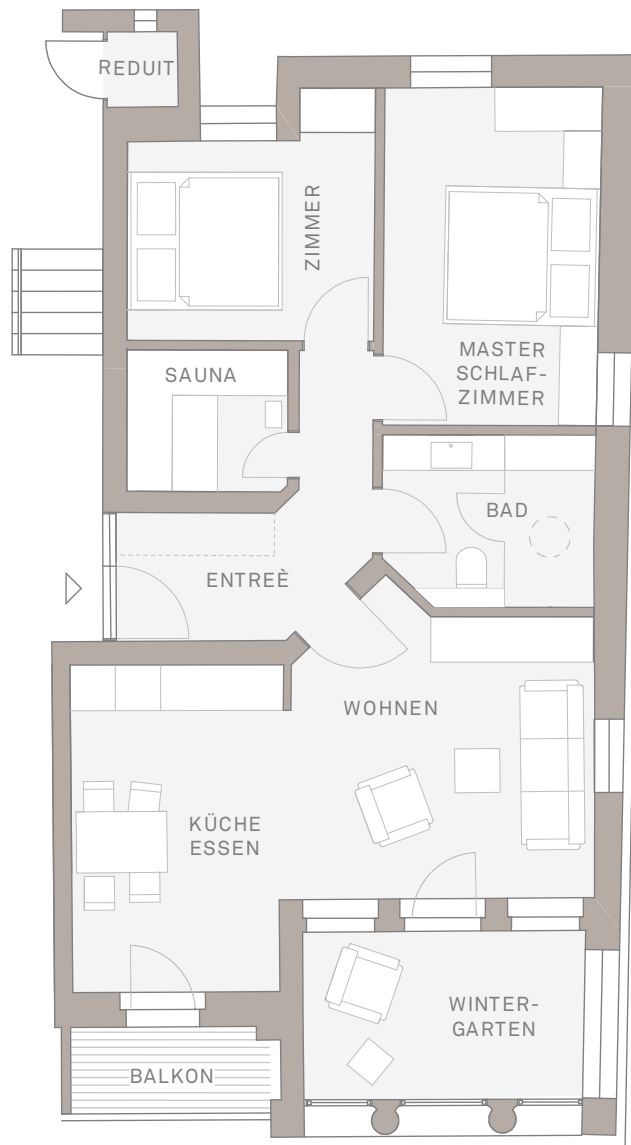

VILLA SEEBLICK

Strandpromenade

WOHNUNG 04

1. OBERGESCHOSS
Fläche ca. 74,6 qm

3 ZIMMER APARTEMENT MIT SAUNA,
DAMPFDUSCHE & BALKON

VILLA SEEBLICK
Strandpromenade 26 | 17424 Ostseebad Bansin | Germany

Dieser Grundriss ist nicht maßstäblich und dient der Veranschaulichung der räumlichen Konfiguration des Appartements. Die Ausstattung des Appartements ist exemplarisch. Maße und Dimensionen im realen Objekt können vom Plan abweichen.