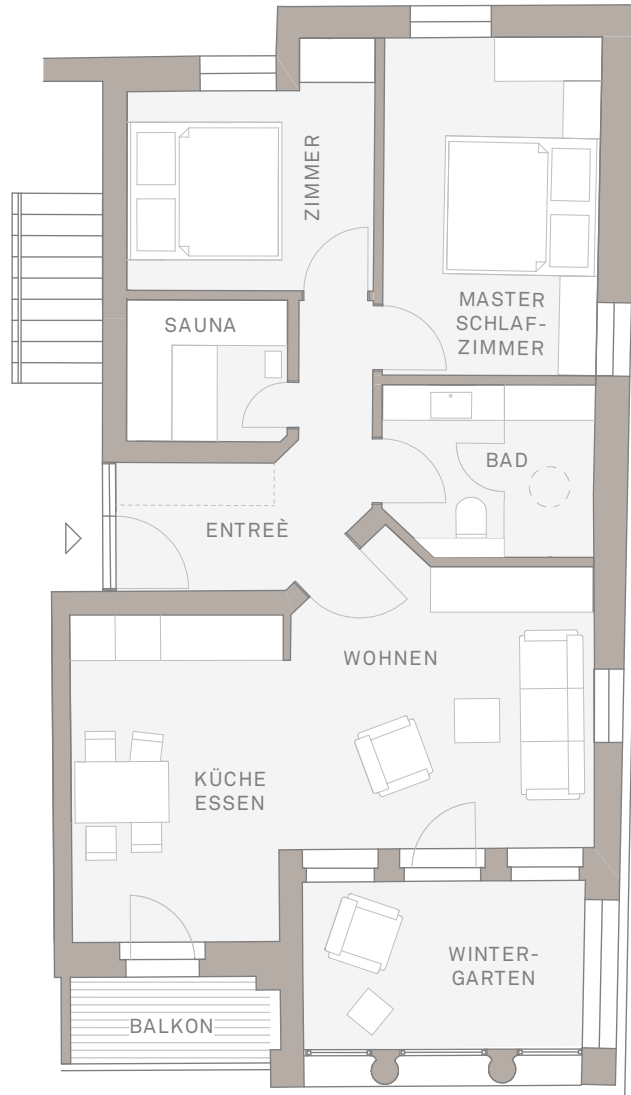

VILLA SEEBLICK

Strandpromenade

WOHNUNG 06

2. OBERGESCHOSS
Fläche ca. 74,5 qm

3 ZIMMER APARTEMENT MIT SAUNA,
DAMPFDUSCHE & BALKON

VILLA SEEBLICK
Strandpromenade 26 | 17424 Ostseebad Bansin | Germany

Dieser Grundriss ist nicht maßstäblich und dient der Veranschaulichung der räumlichen Konfiguration des Appartements. Die Ausstattung des Appartements ist exemplarisch. Maße und Dimensionen im realen Objekt können vom Plan abweichen.